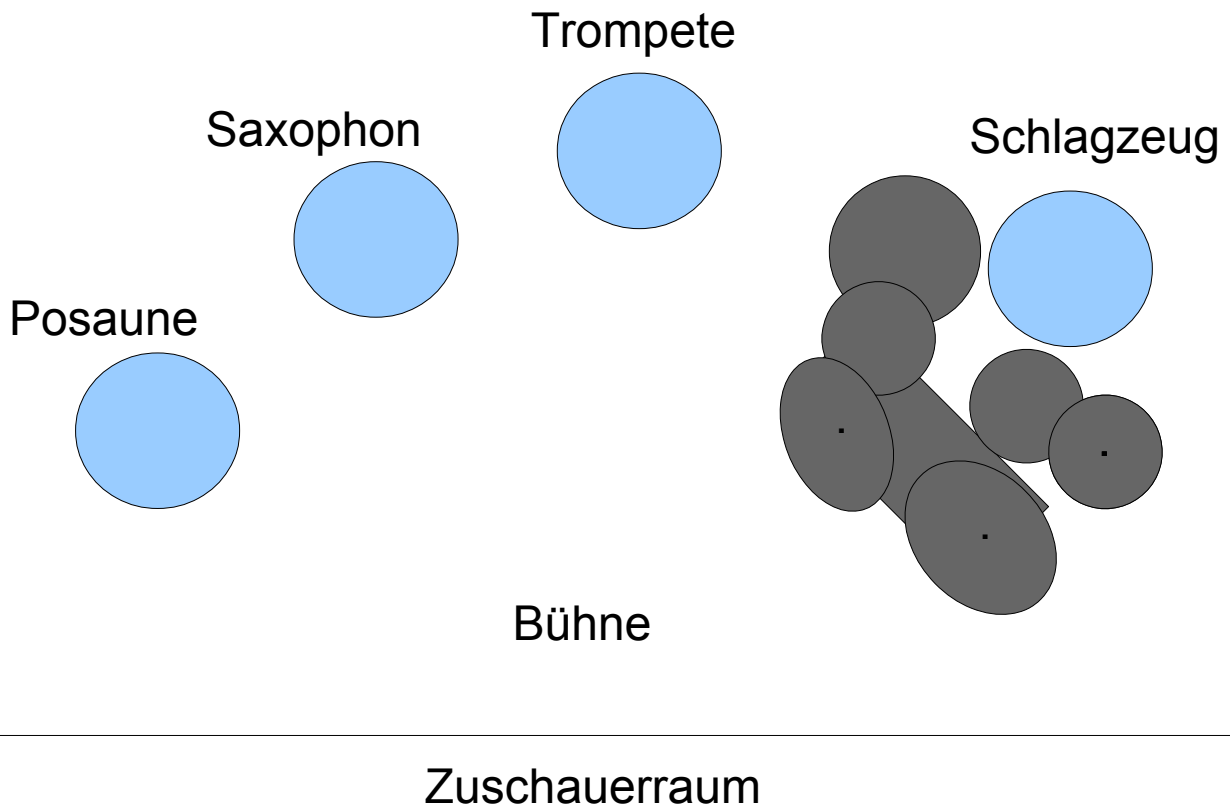

# Technical Rider Absolutely Sweet Marie

## **Besetzung:**

Trompete  
Posaune  
Tenorsaxophon  
Schlagzeug

**Aufbau der Band je nach Raumsituation auch spiegelverkehrt möglich.**

**Wir benötigen vier Notenständer und ein Schlagzeug.**

## **Spezif. Drums:**

Bass Drum 18" oder 20"  
Hänge Tom 12"  
Stand Tom 14" oder 16"  
Snare Drum  
alle Trommeln mit weißen, rauen Fellen.

2 Beckenständer  
Hi-Hat Maschine  
Fußmaschine  
Snare Ständer  
Hocker.