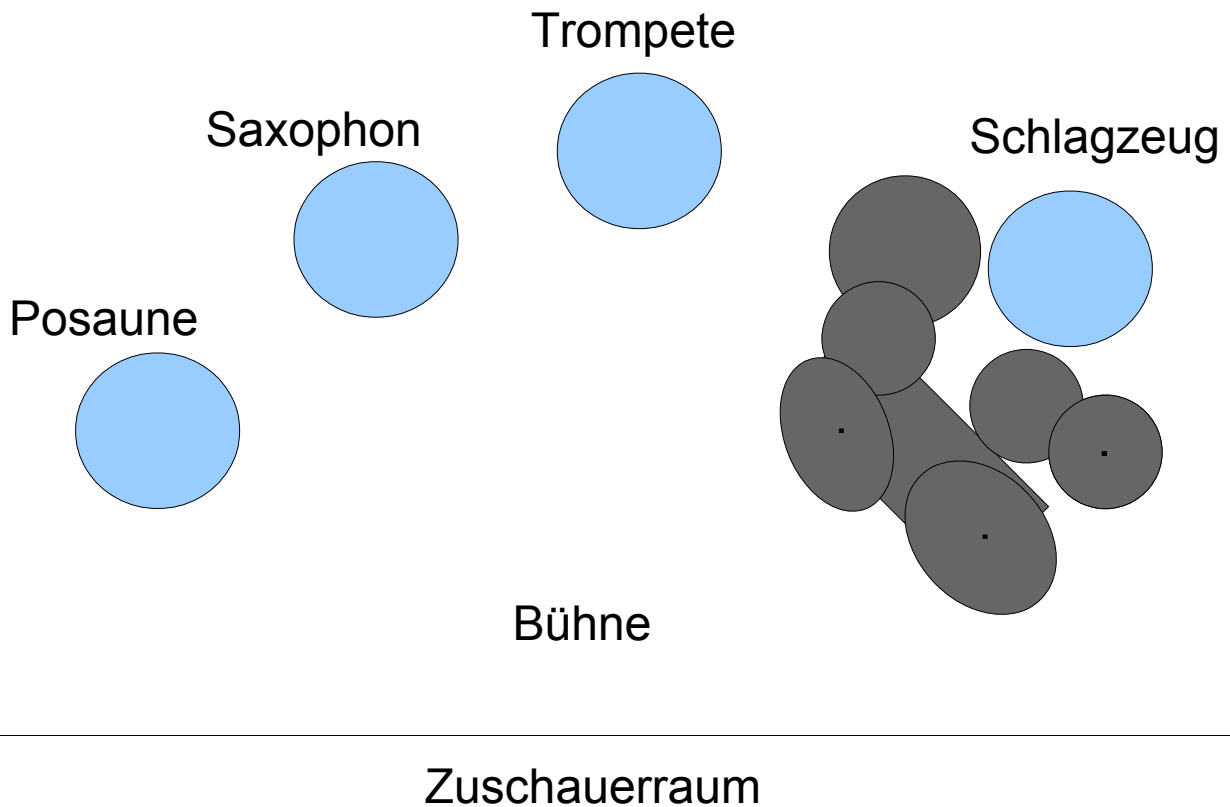

Technical Rider Absolutely Sweet Marie

Besetzung:

Steffen Faul, Trompete
Matthias Müller, Posaune
Alexander Beierbach, Tenorsaxophon
Max Andrzejewski, Schlagzeug

Aufbau der Band je nach Raumsituation auch spiegelverkehrt möglich.

Wir benötigen vier Notenständer und ein Schlagzeug.

Spezif. Drums:

Bass Drum 18" oder 20"
Hänge Tom 12"
Stand Tom 14" oder 16"
Snare Drum
alle Trommeln mit weißen, rauen Fellen.

2 Beckenständer
Hi-Hat Maschine
Fußmaschine
Snare Ständer
Hocker.