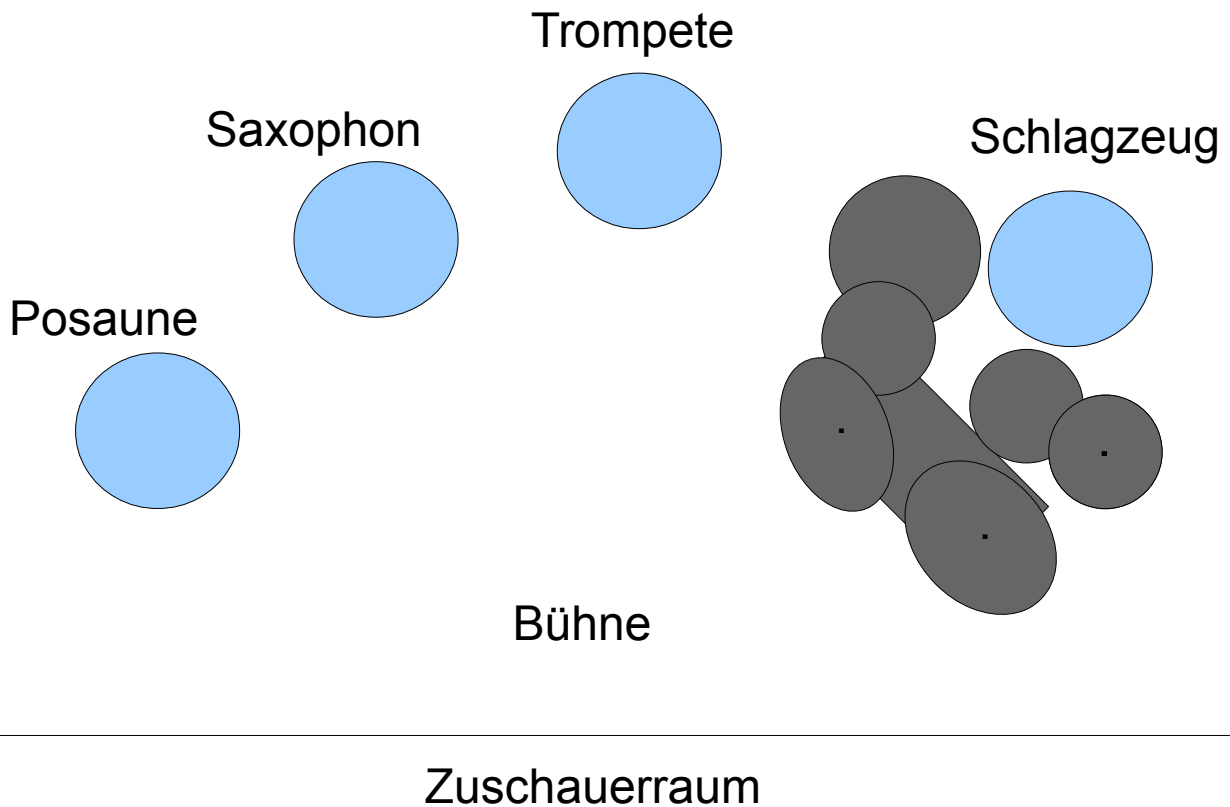

Technical Rider Absolutely Sweet Marie

Besetzung:

Steffen Faul, Trompete
Matthias Müller, Posaune
Alexander Beierbach, Tenorsaxophon
Max Andrzejewski, Schlagzeug

Aufbau der Band je nach Raumsituation auch spiegelverkehrt möglich.

Spezif. Drums:

Bass Drum 18" oder 20"
Hänge Tom 12"
Stand Tom 14" oder 16"
Snare Drum
alle Trommeln mit weißen, rauen Fellen.

2 Beckenständer
Hi-Hat Maschine
Fußmaschine
Snare Ständer
Hocker.